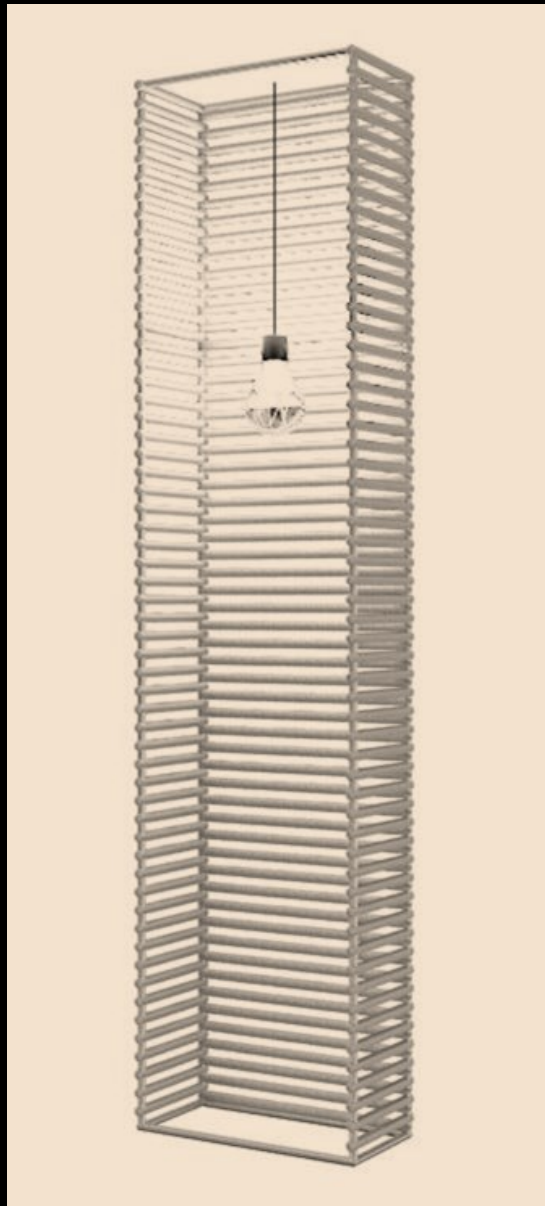

cautela

cautela

Ambienta el espacio, con
astucia lanza un haz, con
reserva se ubica, crece
sutil, influye en el cuarto,
en quienes lo habitan.

Cautela es una línea de accesorios para interiores, donde las lámparas juegan el papel principal de la colección. Los diseños de *Cautela* son astutos, sutiles, y se encargan de ambientar los espacios con su luz y sus materiales.

La colección

meridia

delta

ardid

zela

tobera

umbra

Gris Aluminio

Nuez

Antílope

Gris grafito

Tallo verde

Capullo

Chocolate

El color

Apolo Mink