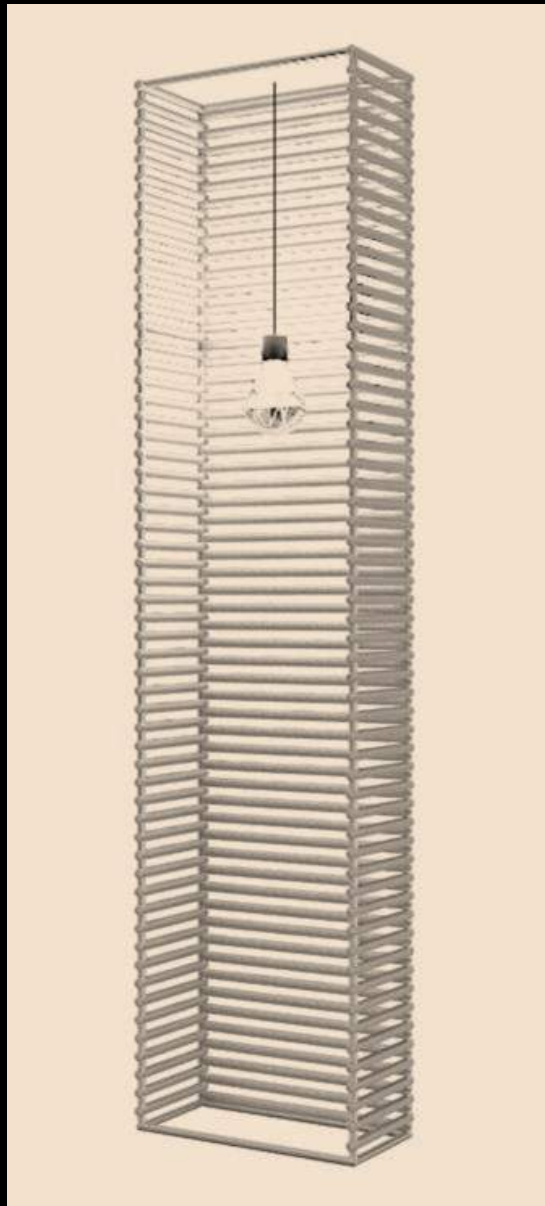

cautela

cautela

Ambienta el espacio, con
astucia lanza un haz, con
reserva se ubica, crece
sutil, influye en el cuarto,
en quienes lo habitan.

Cautela es una línea de accesorios para interiores, donde las lámparas juegan el papel principal de la colección. Los diseños de *Cautela* son astutos, sutiles, y se encargan de ambientar los espacios con su luz y sus materiales.

La colección

meridia

delta

ardid

zela

tobera

umbra

Gris Aluminio

Nuez

Antílope

Gris grafito

Chocolate

Tallo verde

Capullo

El color

Apolo Mink